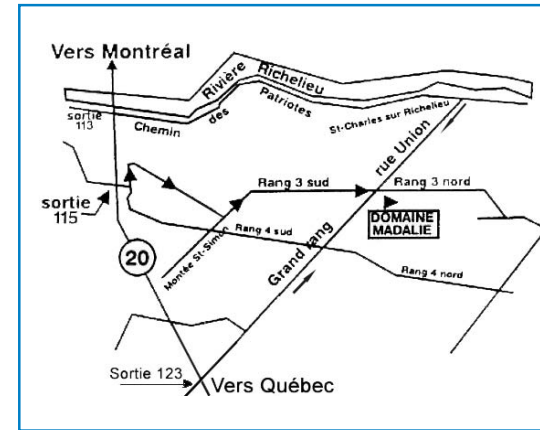

Sites de pique-nique pour la journée et baignade

Programme d'activités

- Soirée d'ouverture
- Soirée de la Saint-Jean-Baptiste
  feu de joie, disco-danse
- Noël des campeurs, pétanques,
  fers, billard, etc.
- Épluchettes de blé d'inde et
  Halloween
- Cours de lancer à mouche
- Élection de votre équipe service sports
  et loisirs
- Fin de saison

info@domaine-madalie.com

PÊCHE À LA TRUITE En saison

30 minutes de Montréal,
sortie 115 de l'autoroute 20

Location de chalets

(litterie non fournie)

- -Baignade
- -Pédalo, canot, chaloupe
- -Sites ombragés (2500 Pc.)
- -Théâtre d'été
- -Proximité du terrain de golf
- -Cinéma plein air à proximité
- -Croisière (Possibilité)
- -Sentiers pédestres en forêt et
  contour du lac.

Information sur les Produits et services

Services

Eau d'aqueduc
Lac avec plage
Salle communautaire
Buanderie
Service de téléphone
Dépanneur et resto
Bois
Douches chauffées

Sports

Terrain de jeux
Jeux de fers
Jeux de pétanque
Balle molle
Basket-ball
Propane - glace
Table de ping-pong
Jeux de poche-ball

<http://www.domaine-madalie.com>

BASE DE PLEIN AIR

Camping
Domaine
MADALIE

Micheline HOULE
et Guy CYR
512 3e rang Nord
Saint-Charles sur Richelieu
Québec, J0H 2G0

Téléphone : (450) 584-2444
Télécopie : (450) 584-2377
Courriel : info@domaine-madalie.com
Web : <http://www.domaine-madalie.com>

Pêche à la truite sur le domaine

**Camping Domaine
Madalie**

Visitez notre site web

<http://www.domaine-madalie.com>